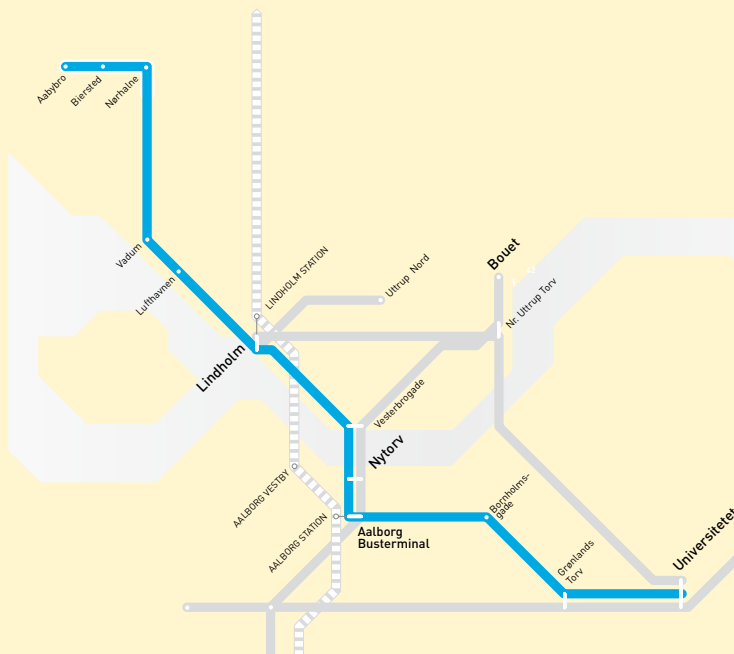

Flystationen
Aalborg Lufthavn
Hovedværkstedet
Tagholmen
Stenholmen
Åvej
Gjølvej
Lindholm Station B
Stationsvej
Slagterivej
Vesterbrogade
Jomfru Ane Gade
Nytorv
Boulevarden

Aalborg Busterminal A

(se efterfølgende stoppesteder på side 50)

Senere afgange se køreplanen for linie 22

* Søn- og helligdage køres kun mellem Aabybro og Nørhalne i lige timer fra Aalborg Busterminal kl 10.30, 12.30, 14.30, 16.30, 18.30, 20.30 og 22.30.

STOPPESTEDER:

Aabybro Busterminal

Grønnegade
Toftevej
Zachosvej
Højbakkevej
Biersted (Teglværksvej)
Smedevej
Granlien
Gl. Skolevej
Vestmarken

Nørhalne Skole

Gustav Zimmersvej
Ulrik Birchs
Mejerivej
Søndermarken
Vadum Kirkevej
Vester Halnevej
Flyvestationen
Aalborg Lufthavn
Hovedværkstedet
Tagholmen
Stenholmen
Åvej

Gjølvvej
Lindholm Station A
Stationsvej
Slagterivej
Vesterbrogade
Jomfru Ane Gade
Nytov
Boulevarden

Aalborg Busterminal A

Politigården
Bornholmsgade
Østre Allé
Sohngårdsholmsparken Vest
Magisterparken
Grønlands Torv
Scoresbysundvej
Gigantium
Pontoppidanstræde
AAU Kantinen
AAU Kroghstræde
AAU Damstræde
Mejrupsstien Syd
Universitet (AAU Busterminal)