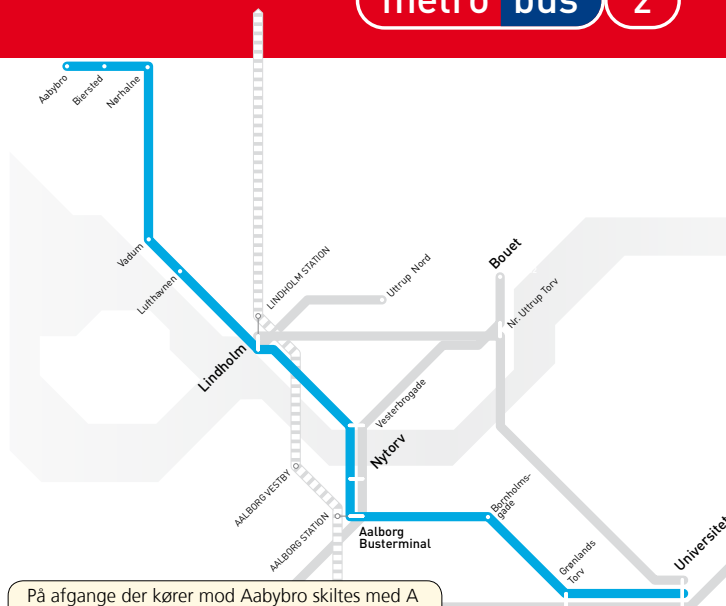

Vadum Kirkevej
Søndermarken
Mejerivej
Ulrik Birchs
Gustav Zimmersvej

Nørhalne Skole

Vestmarken
Gl. Skolevej
Granlien
Smedevej
Teglværksvej
Højbakkevej
Zachosvej
Toftevej
Grønnegade

Aabybro Busterminal

Ikke gældende 26. juni til 13. august 2011 begge dage inkl.

2 Mandag-fredag

Universitetet (AAU Busterminal)	Grønlands Torv	Aalb. Busterminal E	Nytov	Lindholm Station B	Aalborg Lufthavn	Vadum (Vester Halnevej)	Nørhalne Skole	Biersted (Zachosvej)	Aabybro
5.18	5.26	5.40	5.44	5.52	5.56	6.00	6.06	6.15	6.21
		6.10	6.14	6.22	6.26	6.30	6.36	6.45	6.51
6.03	6.11	6.25	6.29	6.37	6.41	6.45	6.51	7.00	7.06
6.18	6.26	6.40	6.44	6.52	6.56	7.00	7.06	7.15	7.21
6.37	6.47	7.00	7.04	7.14	7.19	7.25	7.33	7.41	7.48
6.52	7.02	7.15	7.19	7.29	7.34				
07 17	30	34	44	49	55	03	11	18	
22 32	45	49	59	04					
37 47	00	04	14	19	25	33	41	48	
52 02	15	19	29	34					
8.22	8.32	8.45	8.49	8.59	9.04				
8.37	8.47	9.00	9.04	9.14	9.19	9.25	9.33	9.41	9.48
8.48	8.57	9.10	9.14	9.22					
8.58	9.07	9.20	9.24	9.32	9.39	9.45	9.53	10.01	10.08
9.28	9.37	9.50	9.54	10.02	10.09	10.15	10.23		
18 27	40	44	52						
28 37	50	54	02	09	15	23			
48 57	10	14	22						
58 07	20	24	32	39	45	53	01	08	
12.58	13.07	13.20	13.24	13.32	13.39	13.45	13.53	14.01	14.08
13.18	13.27	13.40	13.44	13.52					
13.28	13.37	13.50	13.54	14.02	14.09	14.15	14.23		
13.52	14.02	14.15	14.19	14.29	14.34				
14.07	14.17	14.30	14.34	14.44	14.49	14.55	15.03	15.11	15.18
22 32	45	49	59	04					
37 47	00	04	14	19	25	33	41	48	
52 02	15	19	29	34					
07 17	30	34	44	49	55	03	11	18	
17.52	18.02	18.15	18.19	18.29	18.34				
18.07	18.17	18.30	18.34	18.44	18.49	18.55	19.03	19.11	19.18
19.11	19.18	19.30	19.34	19.41	19.45	19.52	20.00	20.07	20.14
11 18	30	34	41	45	52	00	07	14	
22.11	22.18	22.30	22.34	22.41	22.45	22.52	23.00	23.07	23.14